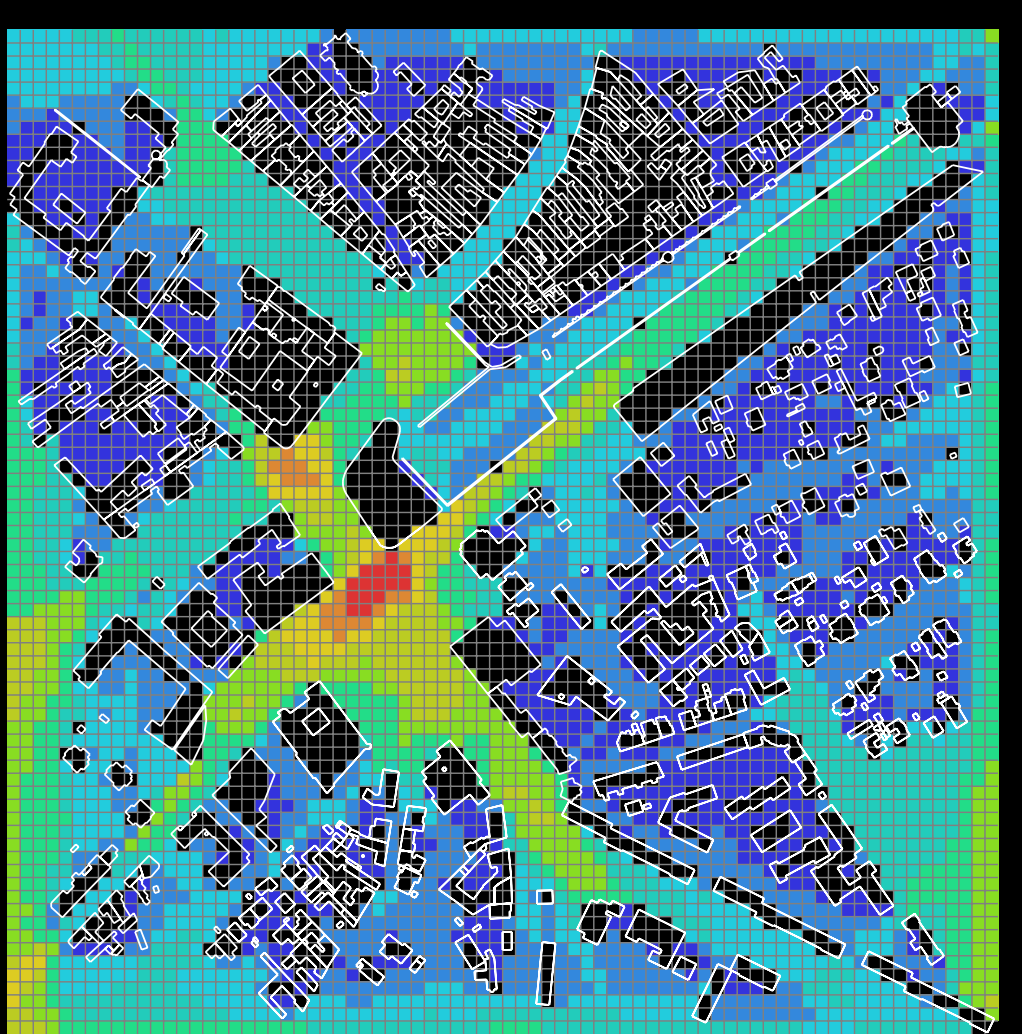

HERMANNSTADT
space syntax

BOULEVARD - panorama mit blick auf das bebauungsgebiet

THEATER

BOULEVARD

PARK

HARTENECKpark

TURNSCHULgasse

WALL

ehem BRAUEREI - bebauungsgebiet

VISUAL CONTROL

CONTROLLABILITY

CONNECTIVITY

CLUSTERING

VISUAL MEAN DEPTH

VISUAL STEP DEPTH

METRIC STEP SHORTEST ANGLE

VISUAL ENTROPY